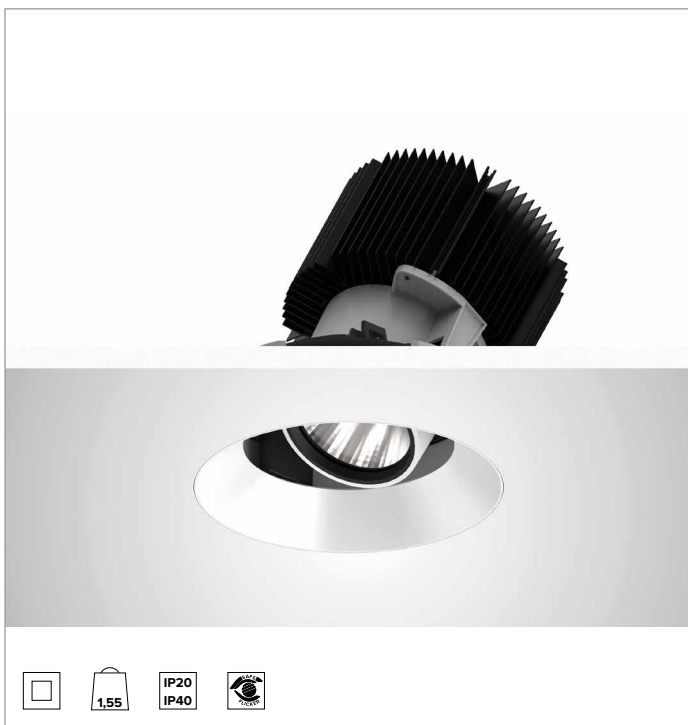

1T8614ELTR | CTEVO ARCHITECTURAL 160

Projecteur encastrable à LED en version trimless

		3500K	H(m)	D(m)	Emax(lx)	
		Ra90			47°	
		Fixture Power	74W	1	0.87	9922
		Source Flux	7803lm	2	1.74	2480
		Fixture Flux	5854lm	3	2.61	1102
		Efficacy	79lm/W	4	3.47	620
TS1282	Imax=1272cd/klm	Imax	9924cd	5	4.34	397

CCT nominale : 3500K

Durée utile (L80/B10) : >50000h tq +25°C

CARACTÉRISTIQUES DE L'ÉCLAIRAGE

MWFL - optique de précision avec anneau cut-off en silicone noir. Version avec réflecteur à facettes convexes en aluminium anodisé spéculaire et filtre holographique diffuseur. UGR<22 (EN 12464-1).

Optique : RÉFLECTEUR

Ouverture du faisceau : MWFL

Rendement optique : 75%

Flux appareil : 5854lm

Efficacité lumineuse : 79lm/W

Sécurité photobiologique : Conforme au groupe RG1 (Risque faible)

CARACTÉRISTIQUES MÉCANIQUES

Corps et dissipateur en aluminium blanc moulé sous pression. Couvercle blanc. Corps optique inclinable jusqu'à 30°, avec blocage mécanique du pointage et règle graduée, et orientable à 358°. Version trimless avec élément portant pour la pose et le ragréage dans les plaques de plâtre.