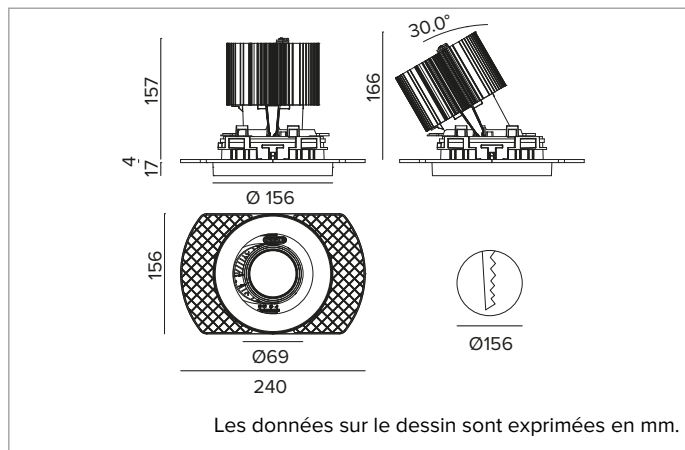

1T8614ELTR | CTEVO ARCHITECTURAL 160

Projecteur encastrable à LED en version trimless

		3500K	H(m)	D(m)	Emax(lx)	
		Ra90			47°	
		Fixture Power	74W	1	0.87	9922
		Source Flux	7803lm	2	1.74	2480
		Fixture Flux	5854lm	3	2.61	1102
		Efficacy	79lm/W	4	3.47	620
TS1282	Imax=1272cd/klm	Imax	9924cd	5	4.34	397

CCT nominale : 3500K

Durée utile (L80/B10) : >50000h tq +25°C

CARACTÉRISTIQUES DE L'ÉCLAIRAGE

MWFL - optique de précision avec anneau cut-off en silicone noir. Version avec réflecteur à facettes convexes en aluminium anodisé spéculaire et filtre holographique diffuseur. UGR<22 (EN 12464-1).

Corps et dissipateur en aluminium blanc moulé sous pression. Couvercle blanc. Corps optique inclinable jusqu'à 30°, avec blocage mécanique du pointage et règle graduée, et orientable à 358°. Version trimless avec élément portant pour la pose et le ragréage dans les plaques de plâtre.

Couleur et finition : Blanc platre

Poids : 1,55Kg

Version : TRIMLESS HO

Degré de protection : IP20 pour la partie encastrée

Degré de protection : IP40 pour la partie apparente

CARACTÉRISTIQUES ÉLECTRIQUES

Driver électronique ON-OFF intégré.